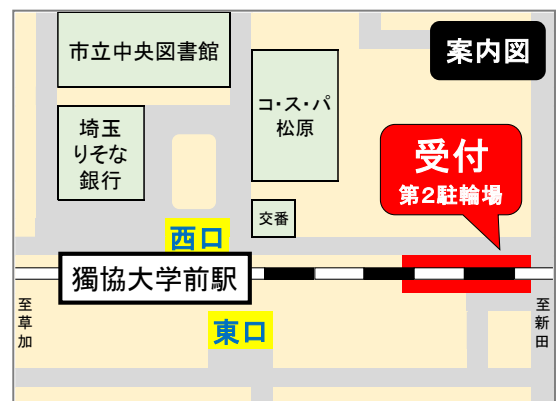

受付場所 (駐輪場) のご案内

東武プロパティーズ株式会社
獨協大学前駅第2駐輪場
レンタサイクル
獨協大学前駅徒歩1分
048-944-2012

※予約は承っておりませんのであらかじめご了承ください。
※本レンタサイクルは期間限定 (平成30年3月まで) のサービスです。