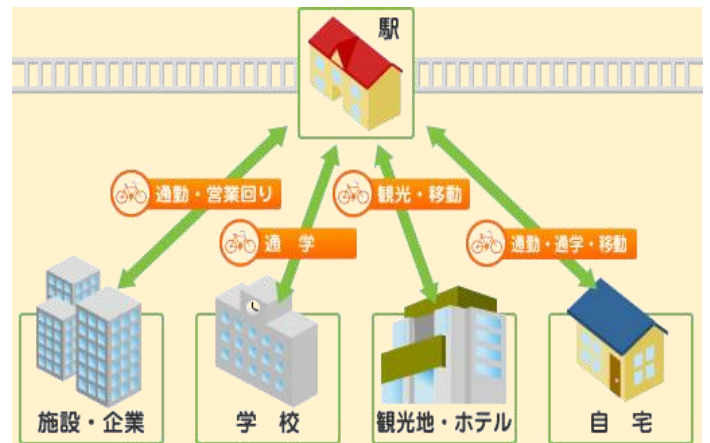

獨協大学前駅第2駐輪場

レンタサイクル

レンタサイクルのメリット

CO2を排出しないエコな交通手段。
運動不足解消にも効果的です！

**お買い物や観光、
通勤・通学・営業回り**など
様々な用途でご利用いただけます。

当日貸し

- 利用料金 **300円** / 当日1回
(税込み・前払い)
- 利用時間 **8:00~18:00**
※受付は15:00まで
- 必要書類 身分証明書
(運転免許証・パスポート等)

定期貸し

- 利用料金 **3,000円** / 1ヶ月
(税込み・前払い)
- 利用時間 **24時間**
- 受付 毎月20日から月末まで
8:00~15:00
- 必要書類 身分証明書
(運転免許証・パスポート等)

受付場所 (駐輪場) のご案内

東武プロパティーズ株式会社
獨協大学前駅第2駐輪場
レンタサイクル
獨協大学前駅徒歩1分
048-944-2012

※予約は承っておりませんのであらかじめご了承ください。
※本レンタサイクルは期間限定 (平成30年3月まで) のサービスです。