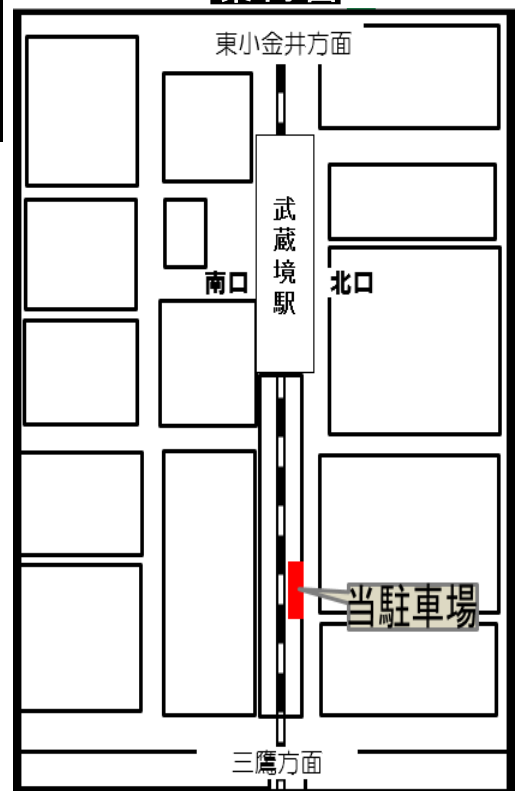

大変お買い得ですのでぜひご利用ください。

+PRO

東武プロパティーズ

東武プロパティーズ 駐車場

検索

案内図

0120-102-762