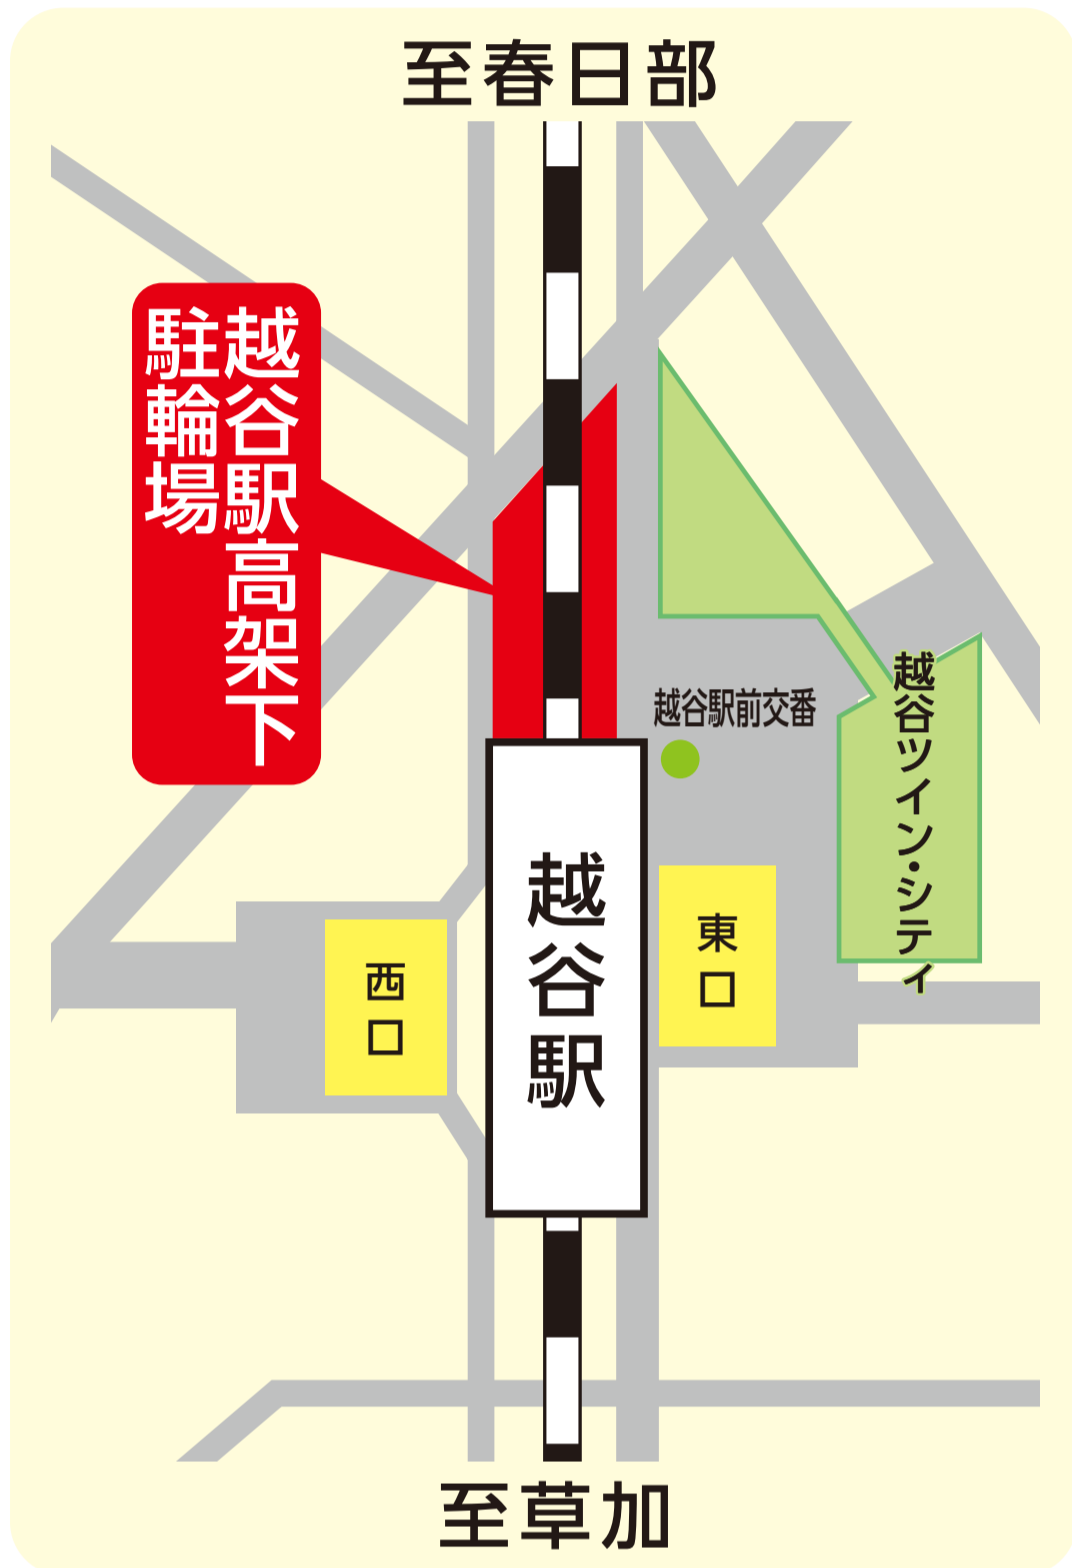

**東武の
駐輪場**

越谷駅高架下駐輪場

定期利用(月極)・一時利用(当日)

東武線高架下(越谷駅より春日部方面)にある駅に近い駐輪場
ご通勤・ご通学やお出かけの際は、ぜひご利用ください。

■定期利用(1ヶ月・税込)

自転車	一般	(A) 3,630円
		(B) 3,330円
	学生(高校生以下) 身障者	2,920円

■一時利用(当日分・税込)

自転車	200円
-----	-------------

※バイクは駐輪出来ません。

10月24日(金)・25日(土)

イベント開催!

**自転車メンテナンス
しませんか?**

500円(税込)でメンテナンスいたします!

日時 10月24日(金)・25日(土) 8:00~19:00

場所 越谷駅高架下駐輪場(越谷駅より春日部方面東武線高架下)

※駐輪場ご契約者さま以外のお客さまで点検の際に駐輪する場合は、一時利用料金が必要です。