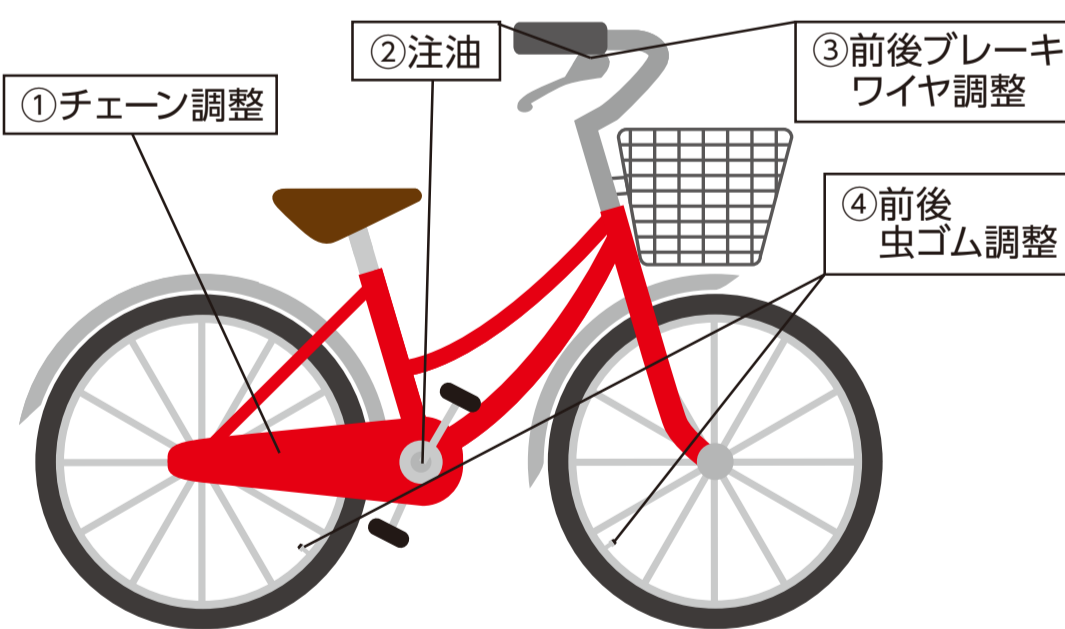

**東武の
駐輪場**

越谷駅高架下駐輪場

定期利用(月極)・一時利用(当日)

東武線高架下(越谷駅より春日部方面)にある駅に近い駐輪場
ご通勤・ご通学やお出かけの際は、ぜひご利用ください。

■定期利用(1ヶ月・税込)

自転車	一般	(A) 3,630円
		(B) 3,330円
	学生(高校生以下) 身障者	2,920円

■一時利用(当日分・税込)

自転車	200円
-----	-------------

※バイクは駐輪出来ません。

10月24日(金)・25日(土)

イベント開催!

**自転車メンテナンス
しませんか?**

500円(税込)でメンテナンスいたします!

日時 10月24日(金)・25日(土) 8:00~19:00

場所 越谷駅高架下駐輪場(越谷駅より春日部方面東武線高架下)

※駐輪場ご契約者さま以外のお客さまで点検の際に駐輪する場合は、一時利用料金が必要です。