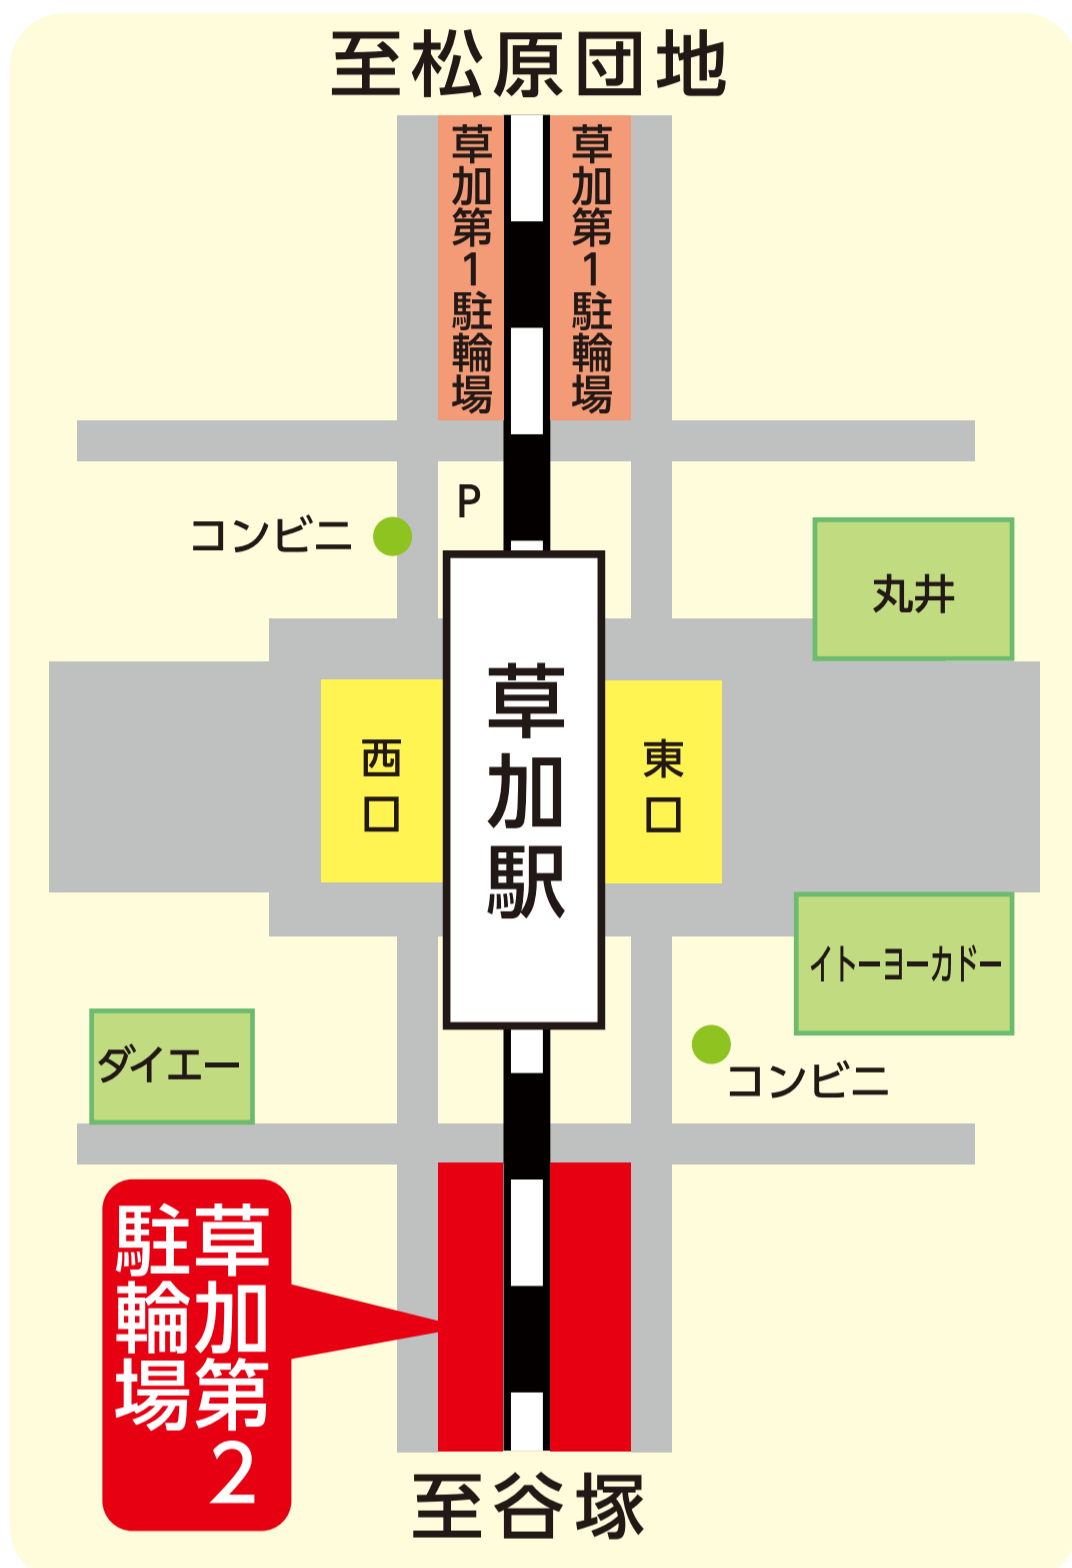

**東武の
駐輪場**

草加第2駐輪場

定期利用(月極)・一時利用(当日)

東武線高架下(草加駅より谷塚駅方面)にある**駅に近い駐輪場**ご通勤・ご通学やお出かけの際は、ぜひご利用ください。

定期利用 (1ヶ月・税込)

自転車	一般	2,700円
	学生(高校生以下) 身障者	2,280円
バイク	〔排気量 50cc以下〕	4,100円

一時利用 (当日分・税込)

自転車		200円
バイク	〔排気量 50cc以下〕	300円

9月12日(金)・13日(土)

イベント開催!

**自転車メンテナンス
しませんか?**

500(税込)円でメンテナンスいたします!

日時 9月12日(金)・13(土) 8:00~19:00

場所 草加第2駐輪場 (草加駅より谷塚方面東武線高架下)

※駐輪場ご契約者さま以外のお客さまで点検の際に駐輪する場合は、一時利用料金が必要です。

上記4か所のメンテナンスを500円(税込)で行います。
(ロードバイク・マウンテンバイク、オートバイ等、一部対応出来ない車種もございます。)