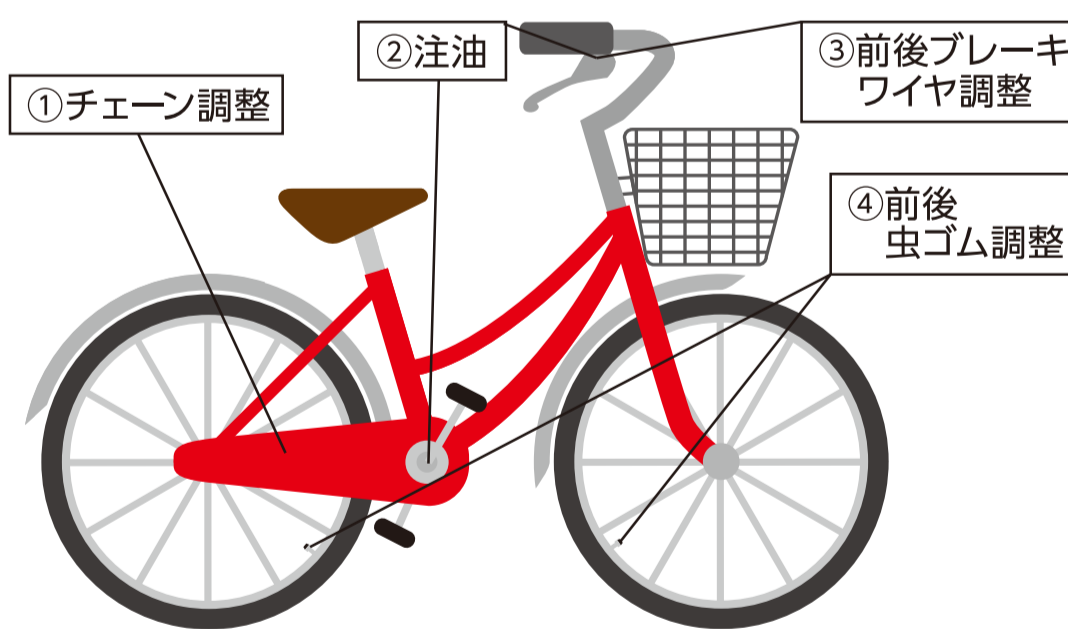

**東武の
駐輪場**

草加第2駐輪場

定期利用(月極)・一時利用(当日)

東武線高架下(草加駅より谷塚駅方面)にある**駅に近い駐輪場**ご通勤・ご通学やお出かけの際は、ぜひご利用ください。

定期利用 (1ヶ月・税込)

自転車	一般	2,700円
	学生(高校生以下) 身障者	2,280円
バイク	〔排気量 50cc以下〕	4,100円

一時利用 (当日分・税込)

自転車		200円
バイク	〔排気量 50cc以下〕	300円

9月12日(金)・13日(土)

イベント開催!

**自転車メンテナンス
しませんか?**

500(税込)円でメンテナンスいたします!

日時 9月12日(金)・13(土) 8:00~19:00

場所 草加第2駐輪場 (草加駅より谷塚方面東武線高架下)

※駐輪場ご契約者さま以外のお客さまで点検の際に駐輪する場合は、一時利用料金が必要です。

上記4か所のメンテナンスを500円(税込)で行います。
(ロードバイク・マウンテンバイク、オートバイ等、一部対応出来ない車種もございます。)